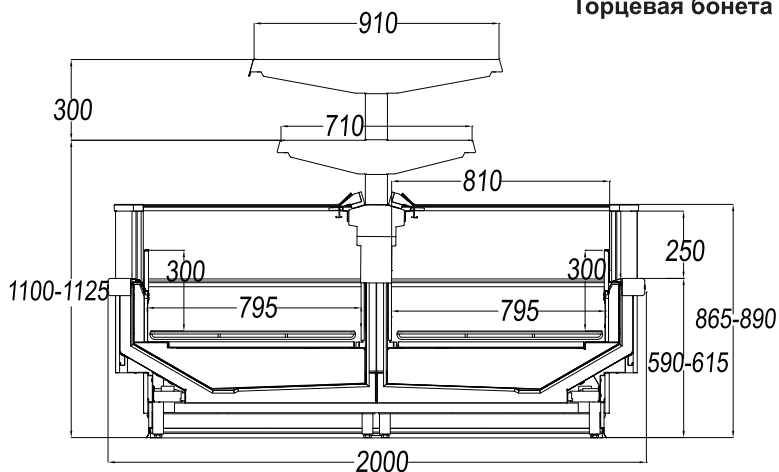

Двуобъемная бонета