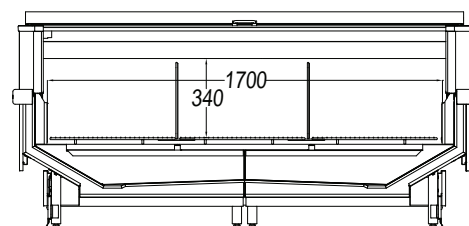

Торцевая бонета