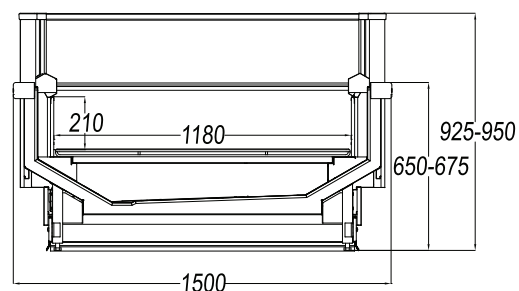

Однообъемная бонета