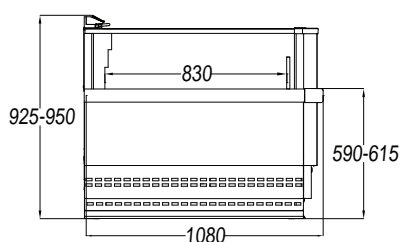

Бонета

БОНЕТА	Mercury			
	Длина, мм	2500	3750	2000
Ширина, мм	2000/1500		1080	
Высота с суперструктурой, мм	1400		—	
Высота без суперструктуры, мм	868		950	
Температура окружающего воздуха, °С	+12..+25			
Температура в полезном объеме, °С	-18..-24			
Напряжение питания, В	380			
Макс. потребляемая мощность, Вт	4475×2/4755*	5460×2/6340*	2790	
Площадь выкладки, м²	7,8/2,9*	10,6/4,3*	1,4	
Тип охлаждения	Динамический			
Масса, кг	300/250*	450/400*	220	

* – параметр указан для ширины 1500 мм

В конструкцию морозильной ванны MERCURY заложены самые передовые технологии в производстве холодильной техники. Мощная теплоизоляция обеспечивается заливкой корпуса пенополиуретаном под высоким давлением. Теплообменная аппаратура и автоматика от ведущих мировых

производителей обеспечивают надежное поддержание заданных температурных режимов и отличную сохранность товара. Боковые панорамные стеклопакеты улучшают обзорность представленных продуктов.

Торцевая бонета